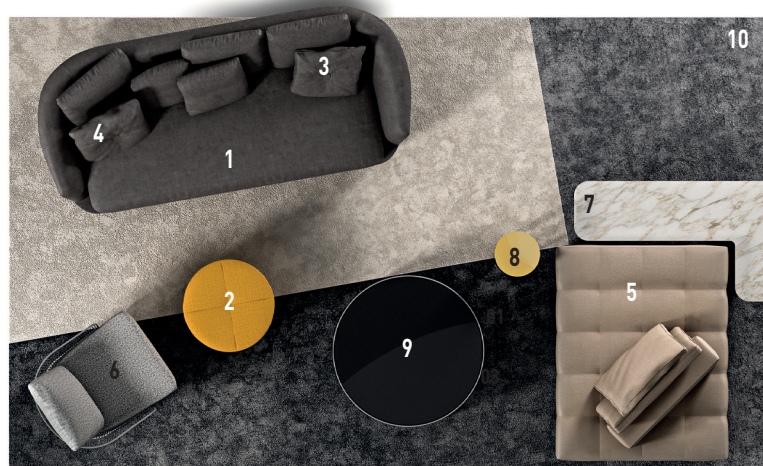

JACQUES — composizione 04

COMPOSIZIONE DIVANO

- 1 **GRAND JACQUES**
DIVANO CM 240X107 H82
- 2 **JACQUES**
POUF Ø CM 60 H38
- 3 **DECOR**
CUSCINO OPTIONAL CM 43X43
- 4 **DECOR**
CUSCINO OPTIONAL CM 50X50

COMPLEMENTI

- 5 **LAWRENCE "CLAN"**
POUF CM 168X112 H40
- 6 **COLETTE**
POLTRONA CM 72X85 H84
- 7 **SONG**
CORNER CONSOLE CM 134X80 H36 - DX
- 8 **ELLIS**
TAVOLINO Ø CM 30 H45
- 9 **CAULFIELD "BLACK-NICKEL"**
TAVOLINO Ø CM 100 H28
- 10 **DIBBETS "DIAGONAL"**
TAPPETO CM 500X300

Complementi

5
LAWRENCE "CLAN"
POUF CM 168X112 H40

6
COLETTE
POLTRONA CM 72X85 H84

7
SONG
CORNER CONSOLE CM 134X80 H36 - DX

8
ELLIS
TAVOLINO Ø CM 30 H45

9
CAULFIELD "BLACK-NICKEL"
TAVOLINO Ø CM 100 H28

10
DIBBETS "DIAGONAL"
TAPPETO CM 500X300